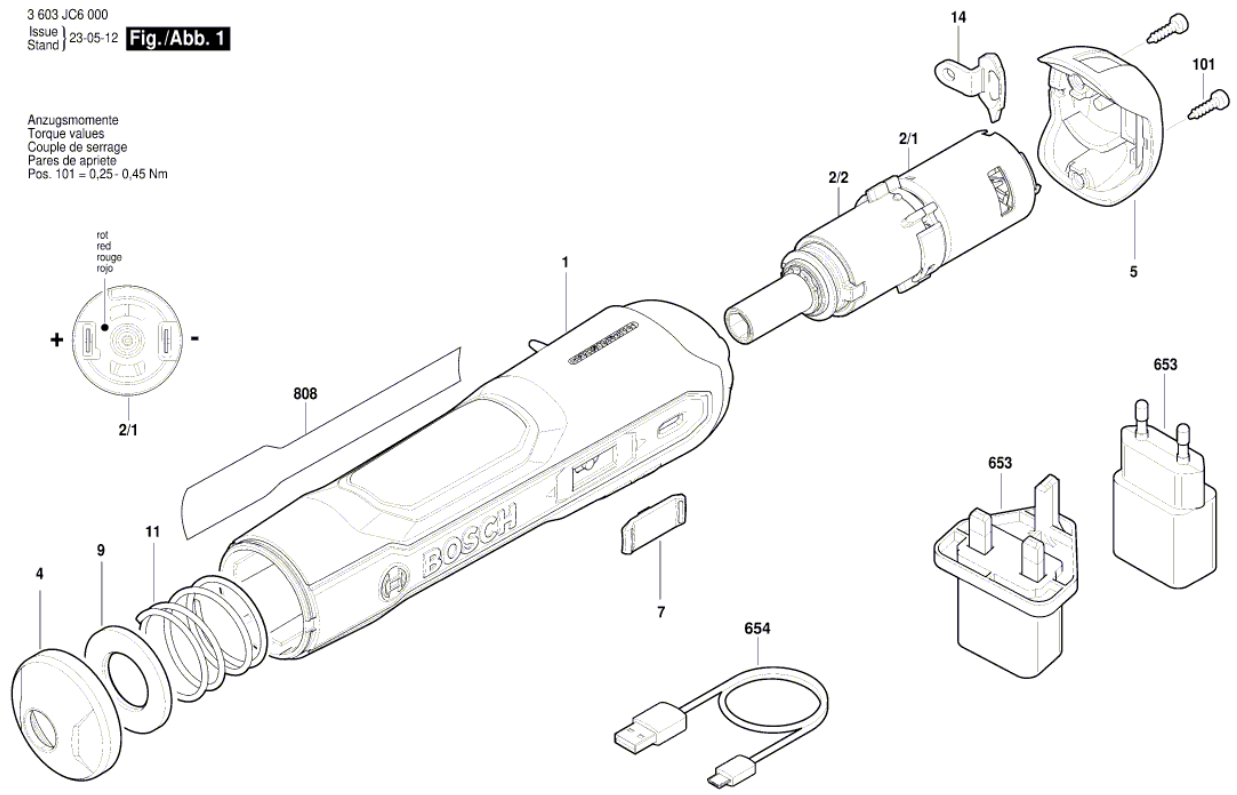

Изображение - модел - E

3 603 JC6 000
Issue | 23-05-12 **Fig./Abb. 1**
Stand |

Anzugsmomente
Torque values
Couple de serrage
Pares de apriete
Pos. 101 = 0,25 - 0,45 Nm

Списък на резервните части

Артикул	Каталожен номер	Описание	Изображение
1	1 600 A01 6U1	РЕДУКТОРНА КУТИЯ	1
2/1	1 607 022 66W	ПОСТОЯННОТОКОВ МОТОР	1
2/2	1 600 A01 1H9	СЪЕДИНИТЕЛ	1
4	1 600 A01 1H8	ДЕКОРАТИВЕН КАПАК	1
5	1 600 A01 1H7	КЛЕТЪЧЕН КАПАК	1
7	1 600 A01 1HD	РЕВЕРС	1
9	1 600 A01 1HB	ШАЙБА	1
11	1 604 612 028	ПРИТИСКАЩА ПРУЖИНА	1
14	1 605 500 2DV	ЗАДЕН КАПАК	1
101	2 609 111 496	ВИНТ	1
653	2 609 120 713	ЗАРЯДНО EU 100-240V 5V 1A	1
653	2 609 120 718	ЗАРЯДНО GB 100-240V 5V 1A	1
654	1 607 000 DN8	USB КАБЕЛ USB Type A / Micro USB	1
808	1 601 11A 5XZ	ТАБЕЛКА	1